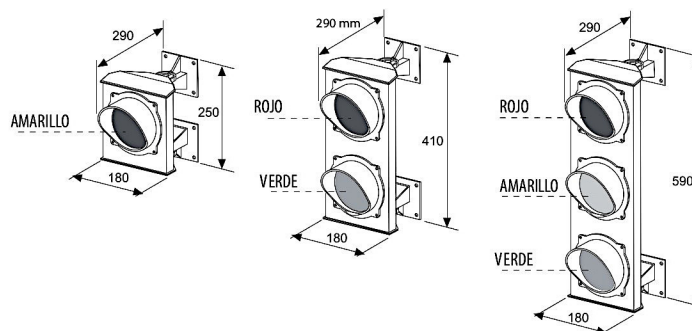

»SEMAFORO VISUAL CIVIL E INDUSTRIAL DE TRAFICO TECNOLOGIA LED DE 1,2,3 LUCES MARCA HTC. MOD.SEM-1L-24, SEM-2L-24, SEM-3L-24. 124MM DIAMETRO.

124MM DIAMETRO.

24V

Presentaciones visuales.

Luces de tráfico de señalización a utilizar para la gestión de los movimientos de prioridad en condominios, residencias, aparcamientos, etc.

Disponible en diferentes versiones:

- con la luz 5 W (dos luces y tres luces);

DATOS TÉCNICOS

Alimentación	24 Vac/dc
Potencia absorbida para tarjeta led	5 W
Duración led	25.000 horas
Diámetro lente	124 mm
Grado de protección	IP 65
Temperatura de ejercicio	-20 °C +60 °C

DIMENSIONES

Modelo	Versión		
	Número Luces	Lámpara	LED
 Semáforo LED	• 1 luz amarilla		5 W [24 Vac/dc]
 Semáforo LED	•• 2 luces roja/verde		5 W [24 Vac/dc]
 Semáforo LED	••• 3 luces roja/amarilla/verde		5 W [24 Vac/dc]

CÓDIGO	SKU	MODELO	DESCRIPCIÓN
HT-00002-00	SEM-1L-24	SEM-1L-24	SEMAFORO 1 LUZ AMARILLA LED 24VDC
HT-00003-00	SEM-2L-24	SEM-2L-24	SEMAFORO 2 LUCES ROJO-VERDE LED 24VDC
HT-00004-00	SEM-3L-24	SEM-3L-24	SEMAFORO 3 LUCES ROJO-AMAR-VERDE LED 24VDC